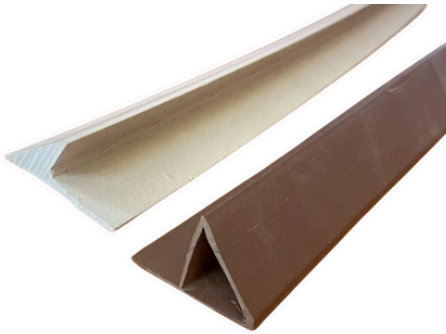

Kemer Köşe Profili PVC

Kavisli köşelerin darbe dayanımını artırmak ve estetikliği amacıyla kullanılan esnek köşe profilidir.

Köşe Koruma Profili PVC

Çarpmalara ve darbelere karşı sütun ve duvar köşelerini korumak amacıyla kullanılan dayanıklı köşe profilidir.

Sırtlı Alçı Köşe Profili PVC

Süslü Köşe Profili PVC

Köşe detaylarını gizleyip, modern görünüme kavuşturarak, görsel bütünlük sağlar.

Kapı Eşik Profili PVC

iç mekan kapı altlarında, zeminde, parke ek yerlerinin kapanmasında kullanılır.

Kulaklı Pah Profilleri PVC

Kalıbin sızdırmazlığına fayda sağlar. 45° ve 90° açılıdır.

Üçgen Pah Profili PVC

Kiriş gibi yatay betonarme elemanlarında, köşelerde kullanılır. Sızdırmazlık sağlar.

Etek Montaj Profili PVC

Mutfak dolabı süpürgeliklerinin alüminyumlarını kitlemek için kullanılan profillerdir

Ano Profili PVC

10-16 mm yükseklikte ano profilleri. Straforsuz mantolamada kullanılır. Sıva kalınlık garantisini sağlar.