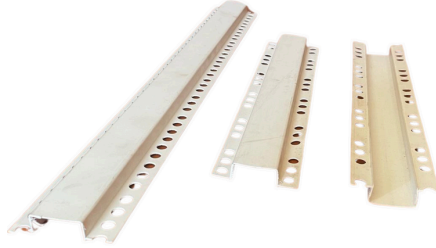

Mutfak dolabı süpürgeliklerinin alüminyumlarını kitlemek için kullanılan profillerdir

Ano Profili PVC

10-16 mm yükseklikte ano profilleri. Straforsuz mantolamada kullanılır. Sıva kalınlık garantisini sağlar.

Damlalıklı Köşe Profili PVC

Sundurma ve balkon altlarında, bina yüzeyinde oluşan suyun boyayı bozmadan zemine inmesini sağlar.

Delikli Köşe Profili PVC

Alçı sıva uygulamalarında duvar köşelerinde, darbelere karşı dayanımını artırmak amacıyla kullanılan profillerdir.

Deliksiz Köşe Profili PVC

Alçı sıva uygulamalarında duvar köşelerinde, darbelere karşı dayanımını artırmak amacıyla kullanılan profillerdir.

Köşeli Fuga Profili PVC

Dış cephe kaplamalarında yardımcı malzemedir.