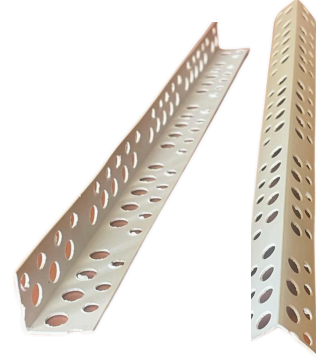

Kulaklı Pah Profilleri PVC

Kalıbin sızdırmazlığına fayda sağlar. 45° ve 90° açılıdır.

Üçgen Pah Profili PVC

Kiriş gibi yatay betonarme elemanlarında, köşelerde kullanılır. Sızdırmazlık sağlar.

Etek Montaj Profili PVC

Mutfak dolabı süpürgeliklerinin alüminyumlarını kitlemek için kullanılan profillerdir

Ano Profili PVC

10-16 mm yükseklikte ano profilleri. Straforsuz mantolamada kullanılır. Sıva kalınlık garantisini sağlar.

Damlalıklı Köşe Profili PVC

Sundurma ve balkon altlarında, bina yüzeyinde oluşan suyun boyayı bozmadan zemine inmesini sağlar.

Delikli Köşe Profili PVC

Alçı sıva uygulamalarında duvar köşelerinde, darbelere karşı dayanımını artırmak amacıyla kullanılan profillerdir.

Deliksiz Köşe Profili PVC

Alçı sıva uygulamalarında duvar köşelerinde, darbelere karşı dayanımını artırmak amacıyla kullanılan profillerdir.

Köşeli Fuga Profili PVC

Dış cephe kaplamalarında yardımcı malzemedir.